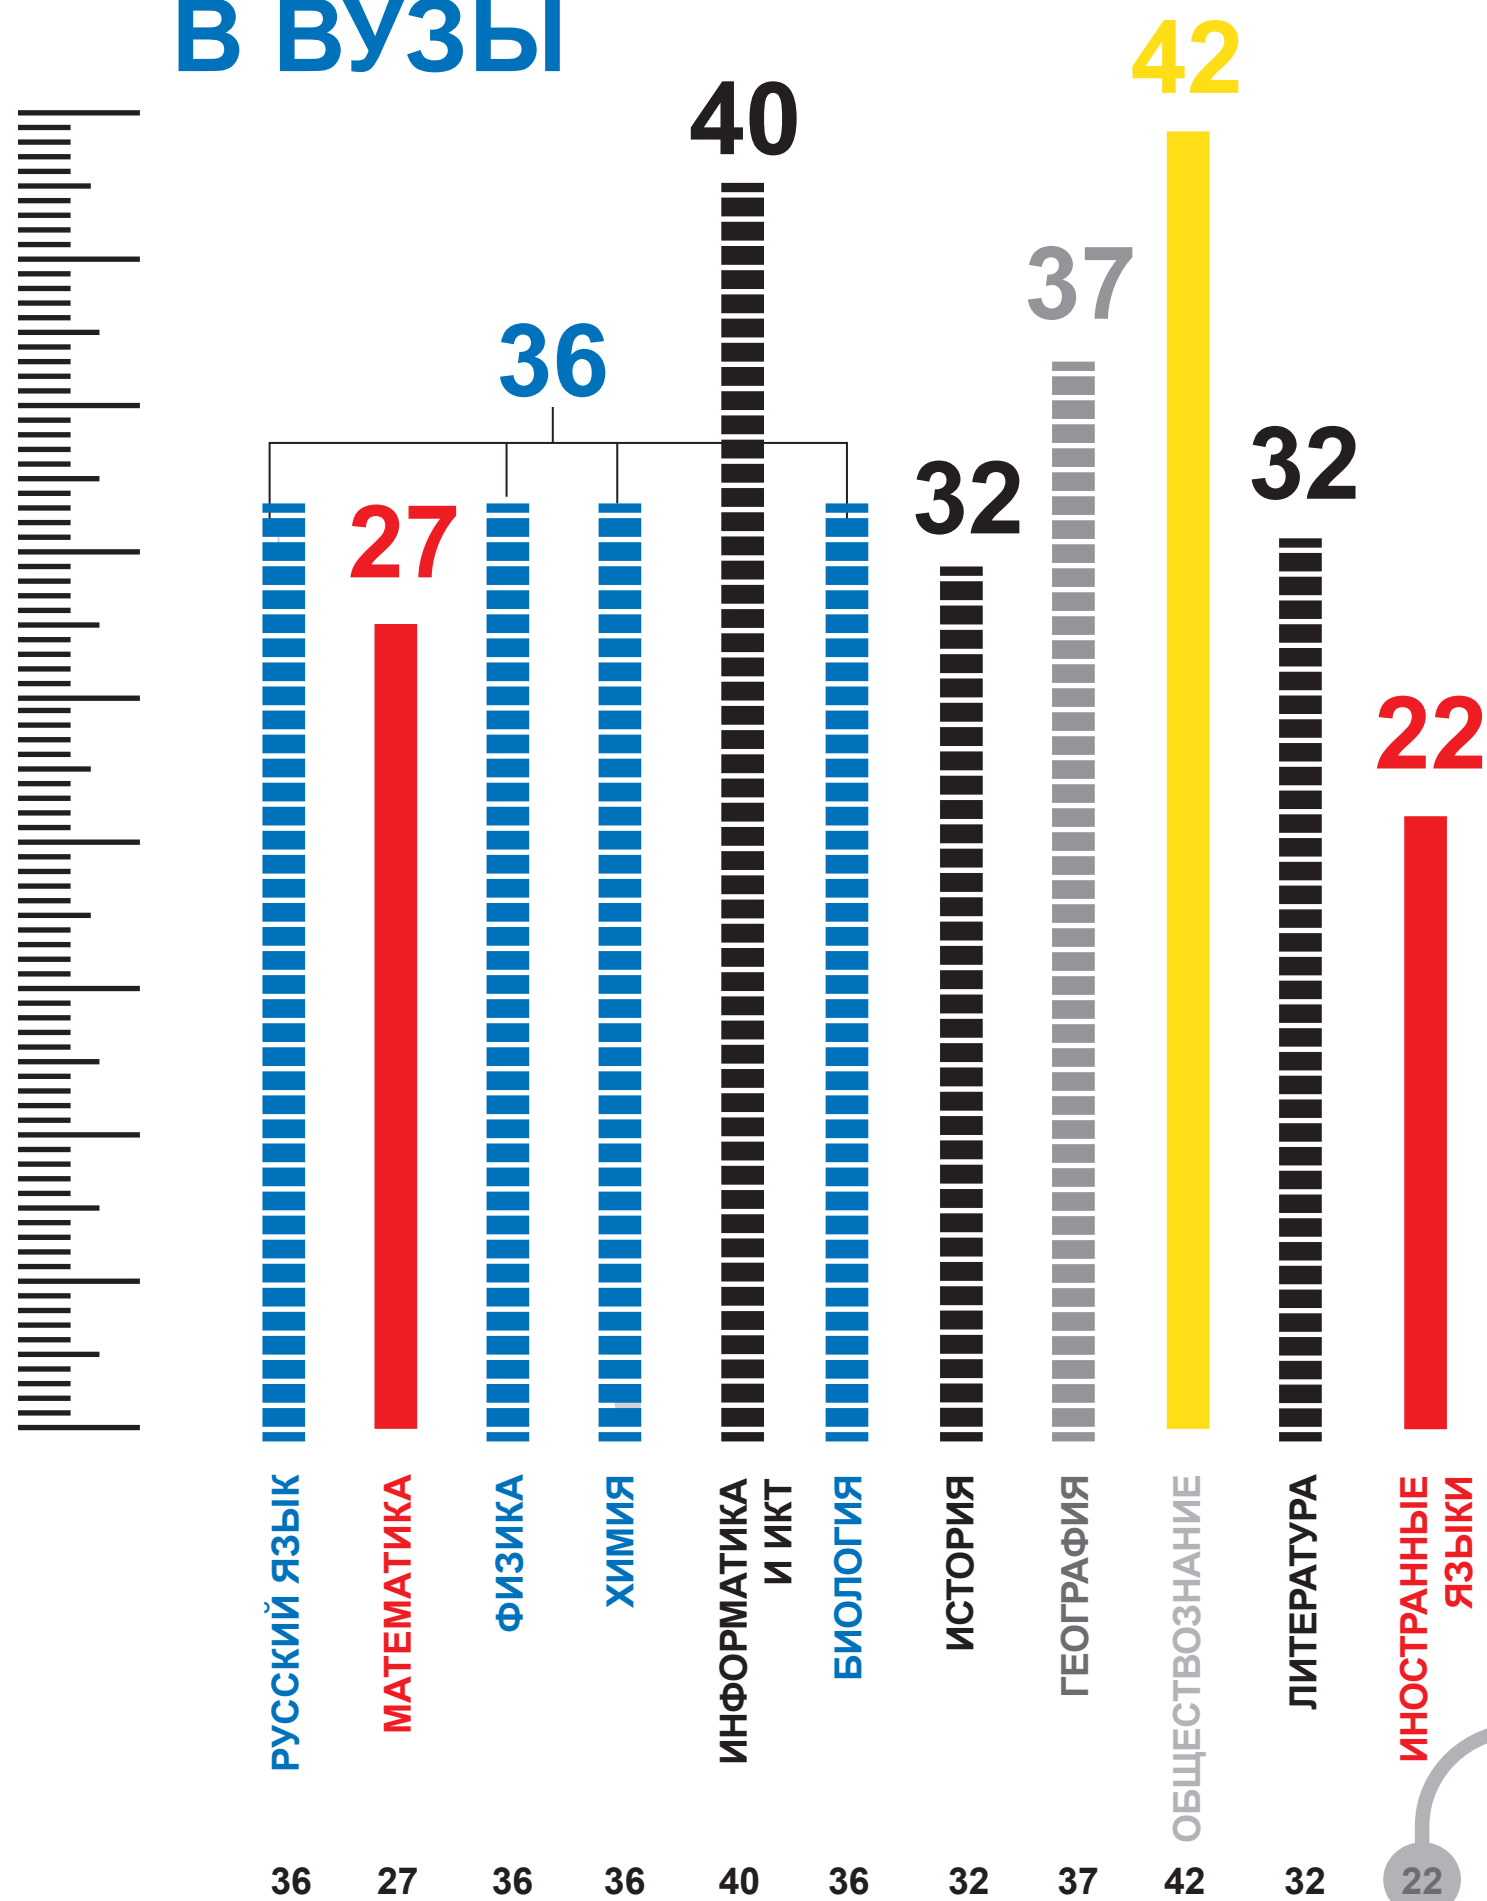

МИНИМАЛЬНОЕ КОЛИЧЕСТВО БАЛЛОВ ЕГЭ ДЛЯ ПОСТУПЛЕНИЯ В ВУЗЫ

РОСОБРНАДЗОР
ПРЕДУПРЕЖДАЕТ:
СОБЛЮДАЙТЕ
ПОРЯДОК
ПРОВЕДЕНИЯ
ЕГЭ